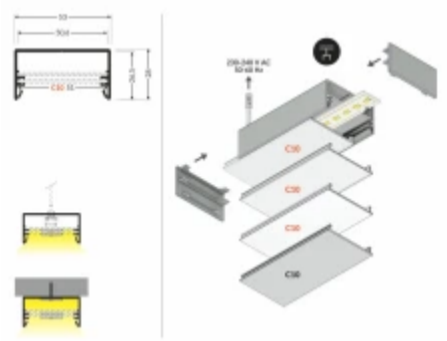

TOPMET

Symbol: 93030000

EAN: 5901597217442

Profiel van Lowie 2000 alu.sur.

Het profiel van Lowie 2000 alu.sur. merk TOPMET is een elegant en functioneel verlichtingselement, gemaakt van hoogwaardig aluminium in een ruwe afwerking. De lengte van 2000 mm en de breedte van 53 mm maken het ideaal voor moderne ruimtes. De profielhoogte is 28 mm, waardoor LED-verlichting eenvoudig kan worden geïnstalleerd. Het product wordt gekenmerkt door een solide ontwerp, zorgen voor duurzaamheid en esthetische uitstraling in verschillende toepassingen.

Technische gegevens

Parameter	Waarde
Garantie	1
Lengte	2000

Parameter	Waarde
Breedte	53
Hoogte	28

TOPMET

Symbol: 93030000

EAN: 5901597217442

Profiel van Lowie 2000 alu.sur.

Technisch tekenen

Lichtverdeling

Extra productfoto's

Logistieke gegevens

Individuele verpakking

Breedte	2000 mm
Hoogte	28 mm
Lengte	53 mm
Weegschaal	0,952 kg

Bulkverpakkingen

Hoeveelheid	10
Hoogte	0 mm
Lengte	100 mm
Weegschaal	0 kg