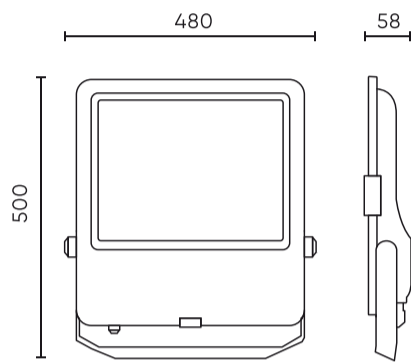

LED line PRIME

Symbol: 202672

EAN: 5905378202672

**FLOODLIGHT 4000K 400W 56000lm 60°
IP66 PRIME**

Technisch tekenen