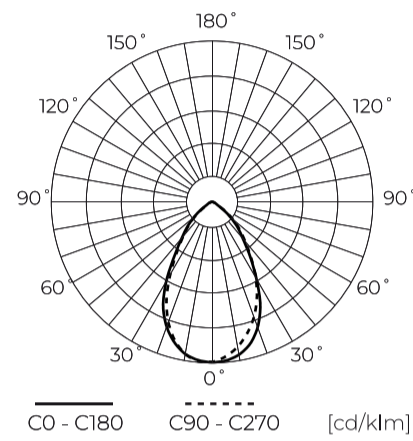

Lichtverdeling