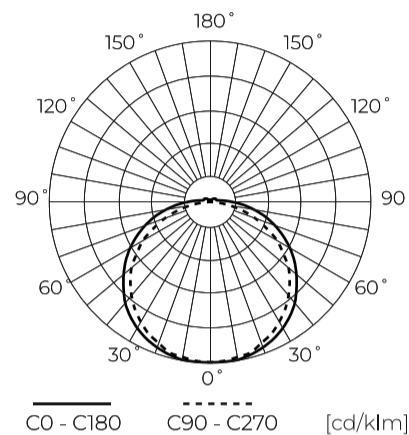

Lichtverdeling