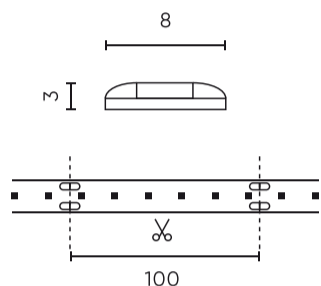

LED line LITE

Symbol: 240713

EAN: 5901583240713

**LED-strip 300/5m SMD 24V 3000K 4.8W
IP65 8mm 5m 480lm/m LITE**

Technisch tekenen