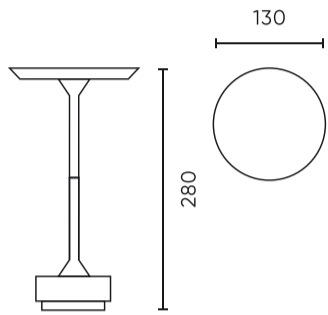

LED line

Symbol: 204423

EAN: 5905378204423

Tafellamp CAMELIA 2,5W 250lm CCT zwart 4Ah

CAMELIA tafellamp met een vermogen van 2,5W en een lichtstroom van 250lm is een modern verlichtingselement dat opvalt door zijn elegante zwarte aluminium behuizing. Het biedt de mogelijkheid om de kleur van het licht in het bereik van 3000/4000/5000 K en touch dimmen functie aan te passen, waardoor een optimale aanpassing aan de behoeften van de individuele gebruikers. De geïntegreerde 2000mAh Li-Ion batterij zorgt voor maximaal 8 uur werking na slechts vijf uur opladen.

LED line

Symbol: 204423

EAN: 5905378204423

Tafellamp CAMELIA 2,5W 250lm CCT zwart 4Ah

Technisch tekenen

Lichtverdeling

Extra productfoto's

Logistieke gegevens

Individuele verpakking

Hoeveelheid	1
Breedte	130 mm
Hoogte	295 mm
Lengte	130 mm
Weegschaal	0,4 kg

Bulkverpakkingen

Hoeveelheid	20
Breedte	535 mm
Hoogte	315 mm
Lengte	670 mm
Volume	0,112 m ³
Weegschaal	12,3 kg

Europallet

Hoeveelheid	200
Hoogte	1,8 m
Hoeveelheid in laag	40
Aantal lagen	5
Hoeveelheid: Europallet	10
Weegschaal	148 kg

LED line

Symbol: 204423

EAN: 5905378204423

**Tafellamp CAMELIA 2,5W 250lm CCT
zwart 4Ah**