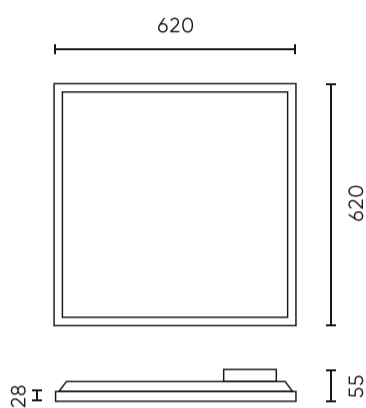

LED line PRIME

Symbol: 204539

EAN: 5905378204539

**Panel Backlit 3CCT (3/4/5K) 34W 4760lm
IP20 62x62cm wit UGR<19 PRIME**

Technisch tekenen