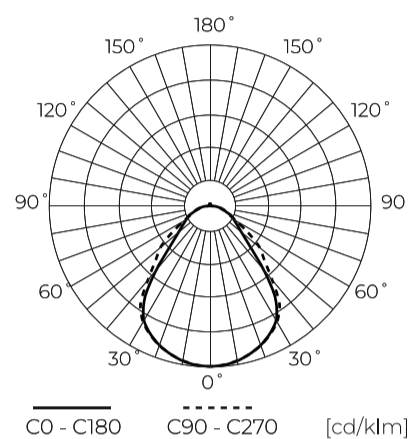

Lichtverdeling