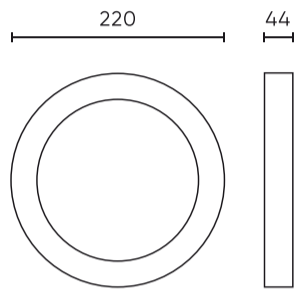

LED line LITE

Symbol: 200944

EAN: 5905378200944

Downlight MOLLY Frame rond voor oppervlaktemontage 24W wit LITE

Het ronde frame voor Downlight MOLLY 24W LED Line LITE is een elegant verlichtingselement, gemaakt van hoogwaardig polycarbonaat. Hij heeft een diameter van 220 mm en een hoogte van 43,8 mm, waardoor hij gemakkelijk in diverse interieurstukken kan worden gemonteerd. Het product biedt hoge esthetiek en duurzaamheid, en zijn diepe wit maakt het perfect passen in moderne design trends.

Technische gegevens

Parameter	Waarde
Garantie	3
Hoogte	43,8
Diameter van de fitting	220 mm

Parameter	Waarde
Weegschaal	0,112 kg
Materiaal (behuizing)	Polycarbonaat

LED line LITE

Symbol: 200944

EAN: 5905378200944

Downlight MOLLY Frame rond voor oppervlaktemontage 24W wit LITE

Technisch tekenen

Lichtverdeling

Extra productfoto's

Logistieke gegevens

Individuele verpakking

Hoeveelheid	1
Breedte	227 mm
Hoogte	47 mm
Lengte	224 mm
Weegschaal	0,181 kg

Bulkverpakkingen

Hoeveelheid	40
Breedte	640 mm
Hoogte	640 mm
Lengte	640 mm
Volume	0,085 m ³
Weegschaal	9,5 kg

Europallet

Hoeveelheid	1120
Hoogte	1,88 m
Hoeveelheid in laag	160
Aantal lagen	7
Hoeveelheid: Europallet	28
Weegschaal	296 kg