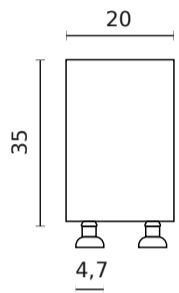

Technische gegevens

Parameter	Waarde
Garantie	5

Parameter	Waarde
-----------	--------

LED line PRIME

Symbol: 220676

EAN: 5905378220676

**Jumper - vervangende starter voor LED
fluorescentielamp PRIME**

Technisch tekenen