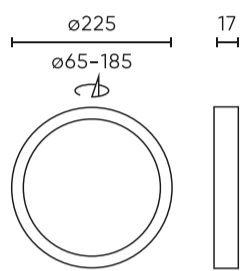

Parameter	Waarde
Back-uptijd	60 s.
Voedingsspanningsfrequentie	50/60Hz
Stralingshoek	120
Sensortype	Magnetron
Diodetype	SMD2835
Aantal diodes	86
Vermogensfactor PF	≥0,9
Aantal aan/uit-cycli	15000
Opwarmtijd lamp tot 60%	1
Bedrijfstemperatuur	-20 ÷ 40
Installatiemethode	3in1 opbouw, inbouw, pendel
Grootte van het montagegat	65-185
Hoogte	17 mm
Diameter van de fitting	225 mm
Weegschaal	0,45 kg

LED line LITE

Symbol: 209978

EAN: 5905378209978

**Downlight EASY FLEX 3CCT(3K/4K/5K)
18W 1530lm rond IP20 Wit LITE
bewegingssensor**

Technisch tekenen

Lichtverdeling

Extra productfoto's

Logistieke gegevens

Individuele verpakking

Breedte	31 mm
Hoogte	230 mm
Lengte	230 mm
Weegschaal	0,36 kg

Bulkverpakkingen

Hoeveelheid	20
Breedte	335 mm
Hoogte	255 mm
Lengte	480 mm
Weegschaal	9,52 kg

Europallet

Hoeveelheid	540
Hoogte	1,5 m
Hoeveelheid: Europallet	27
Weegschaal	290 kg