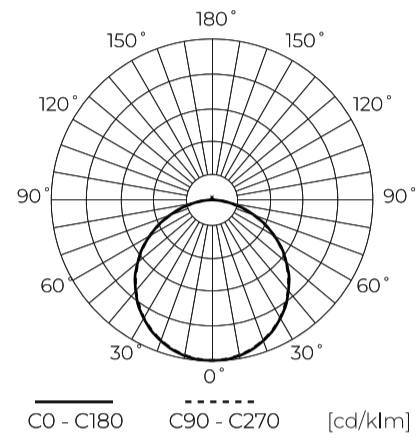

Technische gegevens

Parameter	Waarde
Energie-efficiëntieklasse 2019/2015	E
Garantie	3
Stroom	• 18 W
Spanning	• 220-240 V AC
Lichtkleurtemperatuur	• 3000 K • 4000 K • 5000 K
Lichte kleur	CCT
Kleurweergave-index Ra	80
Dichtheidsklasse	IP20
IK-beschermingsklasse	05
Elektrische beschermingsklasse	II
Lichtopbrengst	85
Totale lichtstroom	1530
Behoudfactor van de lichtstroom	96
Houdbaarheid L70B50	30 000 h
Duurzaamheidsfactor	0.9
MacAdam's stappen	≤6

Parameter	Waarde
Back-uptijd	60 s.
Voedingsspanningsfrequentie	50/60Hz
Stralingshoek	120
Sensortype	Magnetron
Diodetype	SMD2835
Aantal diodes	86
Vermogensfactor PF	≥0,9
Aantal aan/uit-cycli	15000
Opwarmtijd lamp tot 60%	1
Bedrijfstemperatuur	-20 ÷ 40
Installatiemethode	3in1 opbouw, inbouw, pendel
Grootte van het montagegat	65-185
Hoogte	17 mm
Diameter van de fitting	225 mm
Weegschaal	0,45 kg

LED line LITE

Symbol: 209978

EAN: 5905378209978

**Downlight EASY FLEX 3CCT(3K/4K/5K)
18W 1530lm rond IP20 Wit LITE
bewegingssensor**

Technisch tekenen

Lichtverdeling

Extra productfoto's

Logistieke gegevens