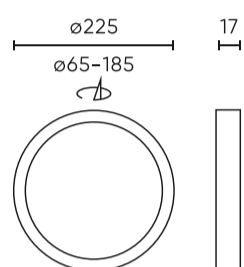

Parameter	Waarde
Back-uptijd	60 s.
Voedingsspanningsfrequentie	50/60Hz
Stralingshoek	120
Sensortype	Magnetron
Diodetype	SMD2835
Aantal diodes	86
Vermogensfactor PF	≥0,9
Aantal aan/uit-cycli	15000
Opwarmtijd lamp tot 60%	1
Bedrijfstemperatuur	-20 ÷ 40
Installatiemethode	3in1 opbouw, inbouw, pendel
Grootte van het montagegat	65-185
Hoogte	17 mm
Diameter van de fitting	225 mm
Weegschaal	0,45 kg

LED line LITE

Symbol: 209978

EAN: 5905378209978

**Downlight EASY FLEX 3CCT(3K/4K/5K)
18W 1530lm rond IP20 Wit LITE
bewegingssensor**

Technisch tekenen

Lichtverdeling

Extra productfoto's

Logistieke gegevens

Individuele verpakking

Breedte	31 mm
Hoogte	230 mm
Lengte	230 mm
Weegschaal	0,36 kg

Bulkverpakkingen

Hoeveelheid	20
Breedte	335 mm
Hoogte	255 mm
Lengte	480 mm
Weegschaal	9,52 kg

Europallet

Hoeveelheid	540
Hoogte	1,5 m
Hoeveelheid: Europallet	27
Weegschaal	290 kg