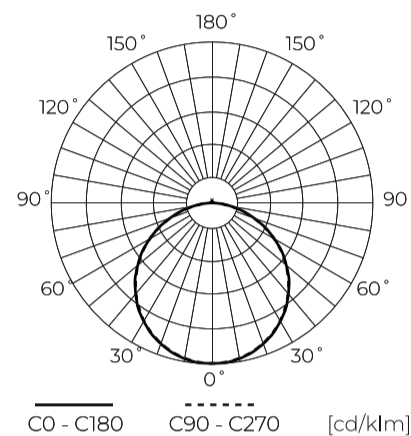

Technische gegevens

Parameter	Waarde
Energie-efficiëntieklasse 2019/2015	E
Garantie	3
Stroom	• 18 W
Spanning	• 220-240 V AC
Lichtkleurtemperatuur	• 3000 K • 4000 K • 5000 K
Lichte kleur	CCT
Kleurweergave-index Ra	80
Dichtheidsklasse	IP20
IK-beschermingsklasse	05
Elektrische beschermingsklasse	II
Lichtopbrengst	85
Totale lichtstroom	1530
Behoudfactor van de lichtstroom	96
Houdbaarheid L70B50	30 000 h
Duurzaamheidsfactor	0.9
MacAdam's stappen	≤6

Parameter	Waarde
Back-uptijd	60 s.
Voedingsspanningsfrequentie	50/60Hz
Stralingshoek	120
Sensortype	Magnetron
Diodetype	SMD2835
Aantal diodes	86
Vermogensfactor PF	≥0,9
Aantal aan/uit-cycli	15000
Opwarmtijd lamp tot 60%	1
Bedrijfstemperatuur	-20 ÷ 40
Installatiemethode	3in1 opbouw, inbouw, pendel
Grootte van het montagegat	65-185
Hoogte	17 mm
Diameter van de fitting	225 mm
Weegschaal	0,45 kg

LED line LITE

Symbol: 209978

EAN: 5905378209978

**Downlight EASY FLEX 3CCT(3K/4K/5K)
18W 1530lm rond IP20 Wit LITE
bewegingssensor**

Technisch tekenen

Lichtverdeling

Extra productfoto's

Logistieke gegevens