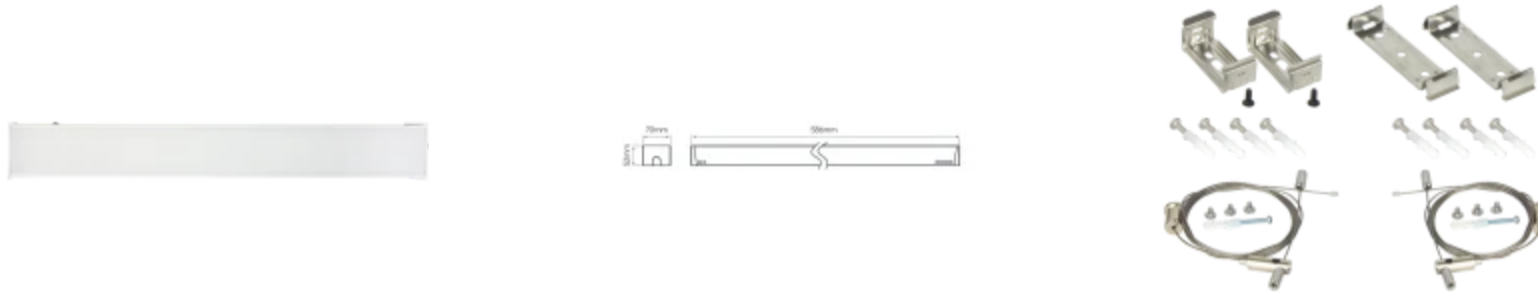

LED line PRIME

Symbol: 204003

EAN: 5905378204003

**Lineaire armatuur FUSION 4000K 20W  
2600lm 90\*110° IP20 60cm wit PRIME**

Led lijn behuizing PRIME FUSION met 20W en 4000K lichtkleur genereert 2600 lm lichtstroom. Het gebruik van langlevende leds zorgt voor een lichtefficiëntie van 130 lm/W, wat bijdraagt tot energiebesparing. De lichtverdelingshoek is 90x110° en de IP20-lekklasse garandeert binnenveiligheid.

LED line PRIME

Symbol: 204003

EAN: 5905378204003

**Lineaire armatuur FUSION 4000K 20W  
2600lm 90\*110° IP20 60cm wit PRIME**

**Technisch tekenen**

**Lichtverdeling**

**Extra productfoto's**

**Logistieke gegevens**

**Europallet**

Hoeveelheid	288
Hoogte	1820 mm
Hoeveelheid in laag	48
Aantal lagen	7
Hoeveelheid: Europallet	336
Weegschaal	415,04 kg

---

LED line PRIME

Symbol: 204003

EAN: 5905378204003

**Lineaire armatuur FUSION 4000K 20W  
2600lm 90\*110° IP20 60cm wit PRIME**