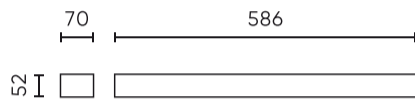

LED line PRIME

Symbol: 204003

EAN: 5905378204003

**Lineaire armatuur FUSION 4000K 20W
2600lm 90*110° IP20 60cm wit PRIME**

Technisch tekenen