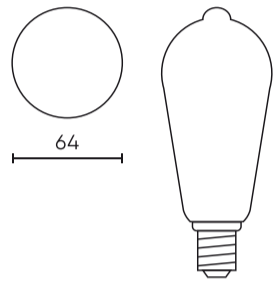

LED line PRIME

Symbol: 202399

EAN: 5905378202399

**LED-lamp E27 1800K 4W 230lm 230V
360 ° FILAMENT ST64 SIM Glazen prime**

Technisch tekenen