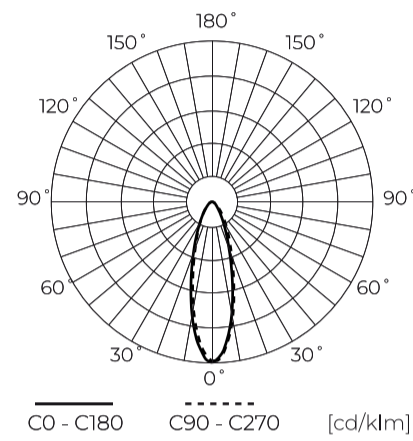

Lichtverdeling