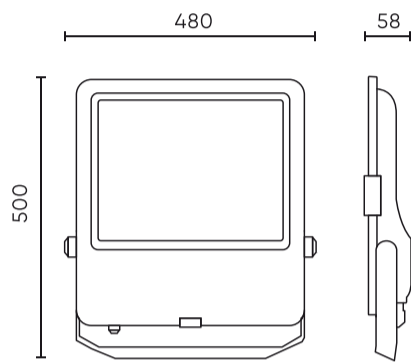

LED line PRIME

Symbol: 202665

EAN: 5905378202665

**FLOODLIGHT 4000K 400W 56000lm 30°
IP66 PRIME**

Technisch tekenen