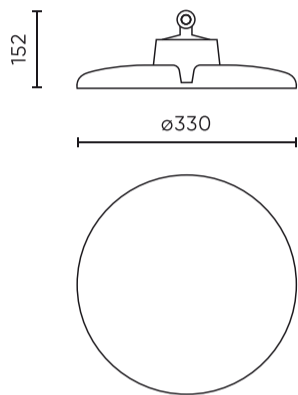

LED line PRIME

Symbol: 203204

EAN: 5905378203204

**Highbay Armatuur PHANTOM 4000K
200W 38000lm 120° IP65 zwart PRIME 1-
10V**

Technisch tekenen