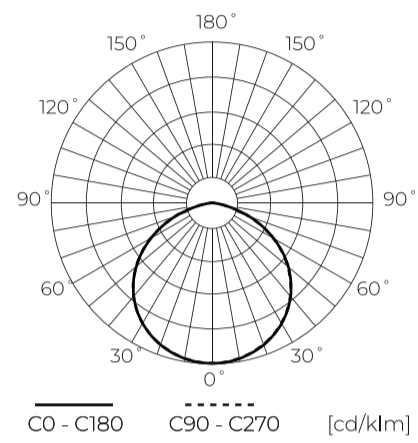

Lichtverdeling