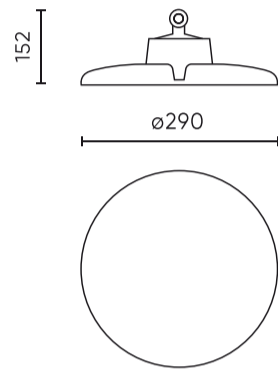

LED line PRIME

Symbol: 203198

EAN: 5905378203198

**Highbay Armatuur PHANTOM 4000K
150W 28500lm 60° IP65 zwart PRIME 1-
10V**

Technisch tekenen