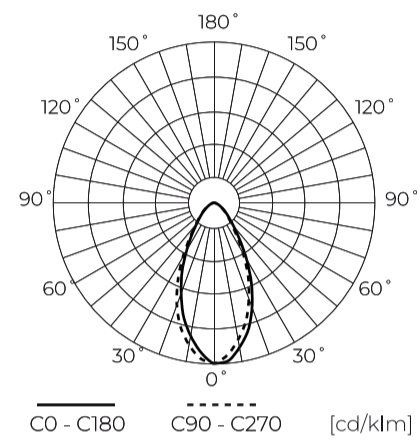

Lichtverdeling