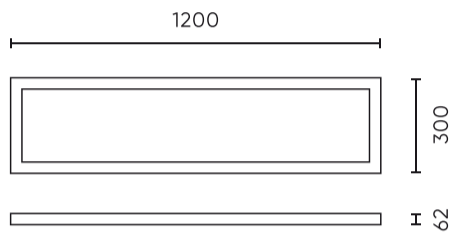

LED line PRIME

Symbol: 209770

EAN: 5905378209770

**Montagerand voor panelen 30x120
H70mm wit Easy Slide PRIME**

Technisch tekenen