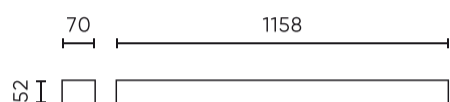

LED line PRIME

Symbol: 204133

EAN: 5905378204133

**Lineaire armatuur FUSION 4000K 40W
5200lm 120*120° IP20 120cm wit PRIME**

Technisch tekenen

Lichtverdeling

Extra productfoto's

Logistieke gegevens