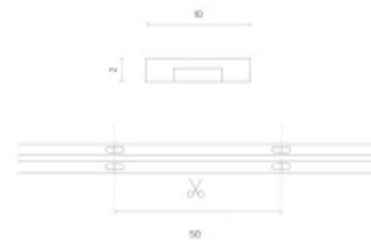

Parameter	Waarde
Kabellengte	200 mm
Totale lichtstroom (meter)	1800
Stroom (meter)	0,75
Stralingshoek	180
Diodetype	COB
Aantal diodes	2400
Compatibel dimmertype	PWM
Laminaat (kleur)	Wit
Aantal diodes (meter)	480
Soort plakband	3M 300 LSE
Bedrijfstemperatuur	-30 ÷ 45
Voor toepassingen	Binnen in de kamers
Lengte	30000 mm
Breedte	10 mm
Hoogte	2
Weegschaal	0,728 kg

LED line PRIME

Symbol: 210998

EAN: 5905378210998

**LED-strip 480 COB 24V 3000K 18W IP20
10mm 30m 1800/m PRIME**

Technisch tekenen

Lichtverdeling

Extra productfoto's

Logistieke gegevens

Individuele verpakking

Hoeveelheid	30 m
Weegschaal	0,757 kg

Bulkverpakkingen

Hoeveelheid	20
Breedte	350 mm
Hoogte	290 mm
Lengte	450 mm
Weegschaal	14,26 kg

Europallet

LED line PRIME

Symbol: 210998

EAN: 5905378210998

**LED-strip 480 COB 24V 3000K 18W IP20
10mm 30m 1800/m PRIME**

Voorbeeldimplementatie