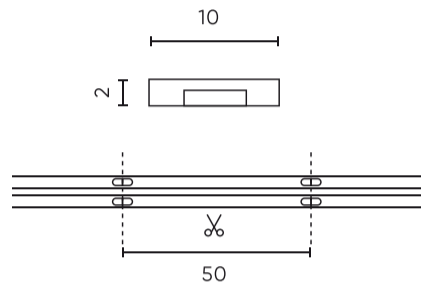

Parameter	Waarde
Kabellengte	200 mm
Totale lichtstroom (meter)	1800
Stroom (meter)	0,75
Stralingshoek	180
Diodetype	COB
Aantal diodes	2400
Compatibel dimmertype	PWM
Laminaat (kleur)	Wit
Aantal diodes (meter)	480
Soort plakband	3M 300 LSE
Bedrijfstemperatuur	-30 ÷ 45
Voor toepassingen	Binnen in de kamers
Lengte	30000 mm
Breedte	10 mm
Hoogte	2
Weegschaal	0,728 kg

LED line PRIME

Symbol: 210998

EAN: 5905378210998

**LED-strip 480 COB 24V 3000K 18W IP20
10mm 30m 1800/m PRIME**

Technisch tekenen

Lichtverdeling

Extra productfoto's

Logistieke gegevens

Individuele verpakking

Hoeveelheid	30 m
Weegschaal	0,757 kg

Bulkverpakkingen

Hoeveelheid	20
Breedte	350 mm
Hoogte	290 mm
Lengte	450 mm
Weegschaal	14,26 kg

Europallet

LED line PRIME

Symbol: 210998

EAN: 5905378210998

**LED-strip 480 COB 24V 3000K 18W IP20
10mm 30m 1800/m PRIME**

Voorbeeldimplementatie