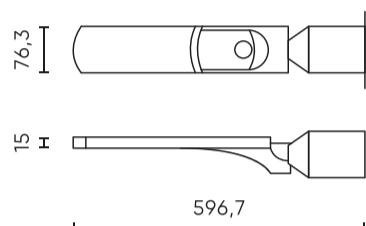

LED line LITE

Symbol: 203808

EAN: 5905378203808

**Wegverlichting Armatuur FLAMINGO  
4000K 100W 10000lm IP65 grijs LITE**

Flamingo 100W wegarmatuur van LED-lijn LITE is een moderne lichtoplossing, gekenmerkt door uitstekende technische parameters. Het geeft een lichtstroom van 10000 lumens af, met 4.000K lichtkleur, die heldere en natuurlijke verlichting geeft. Robuuste aluminium constructie garandeert weerstand tegen atmosferische omstandigheden en mechanische schade (IP65).

Parameter	Waarde
ULOR	0 %
Kabellengte	300 mm
Voedingsspanningsfrequentie	50/60Hz
Stralingshoek	140 x 70
Diodetype	SMD LED
Aantal diodes	144
Vermogensfactor PF	0,9
Opwarmtijd lamp tot 60%	1
Bedrijfstemperatuur	-25÷50
Voor toepassingen	Binnen en buiten de kamers
Lengte	600 mm
Breedte	108 mm
Hoogte	90 mm
Weegschaal	0,95 kg
Materiaal (lampenkap)	Polycarbonaat

LED line LITE

Symbol: 203808

EAN: 5905378203808

**Wegverlichting Armatuur FLAMINGO  
4000K 100W 10000lm IP65 grijs LITE**

**Technisch tekenen**

**Lichtverdeling**

**Extra productfoto's**

**Logistieke gegevens**

**Individuele verpakking**

Hoeveelheid	1
Breedte	597 mm
Hoogte	108 mm
Lengte	89 mm
Weegschaal	1,2 kg

**Bulkverpakkingen**

Hoeveelheid	20
Breedte	465 mm
Hoogte	440 mm
Lengte	615 mm
Volume	0,125 m <sup>3</sup>
Weegschaal	24 kg