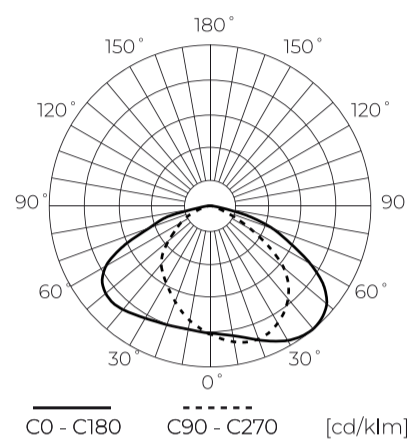

Lichtverdeling