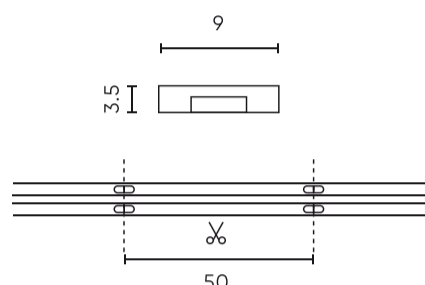

LED line PRIME

Symbol: 479723

EAN: 5907777479723

**LED 320 COB 24V 2700K 8W IP66 9mm
5m 800lm/m PRIME**

Technisch tekenen