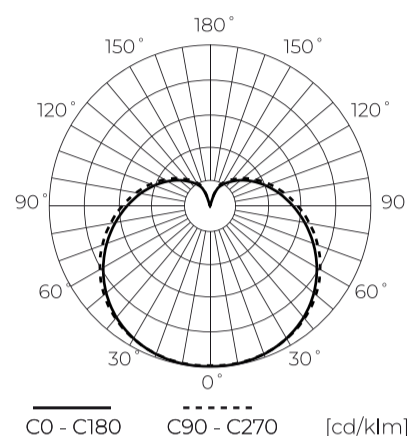

Technische gegevens

Parameter	Waarde
Energie-efficiëntieklasse 2019/2015	D
Garantie	5
Stroom	• 6 W
Spanning	• 170-250 V AC
Lichtkleurtemperatuur	• 4000 K
Lichte kleur	Wit
Kleurweergave-index Ra	80
Dichtheidsklasse	IP20
Lichtopbrengst	140
Totale lichtstroom	840 lm
Behoudfactor van de lichtstroom	96
Houdbaarheid L70B50	30 000 h
Duurzaamheidsfactor	0.9

Parameter	Waarde
Dimfunctie	-
MacAdam's stappen	≤6
Voedingsspanningsfrequentie	50/60Hz
Stralingshoek	280 °
Diodetype	SMD2835
Vermogensfactor PF	0,5
Aantal aan/uit-cycli	50000
Opwarmtijd lamp tot 60%	1
Bedrijfstemperatuur	-20÷40
Voor toepassingen	Binnen in de kamers
Hoogte	110
Diameter van de fitting	60 mm
Materiaal (behuizing)	Keramiek

LED line PRIME

Symbol: 201798

EAN: 5905378201798

**LED-lamp E27 4000K 6W 840lm 230V
280° A60 Keramiek PRIME**

Technisch tekenen

Lichtverdeling

Extra productfoto's

Logistieke gegevens

Europallet

Hoogte	1925 mm
Hoeveelheid in laag	300
Aantal lagen	7
Hoeveelheid: Europallet	2100
Weegschaal	157,5 kg

LED line PRIME

Symbol: 201798

EAN: 5905378201798

**LED-lamp E27 4000K 6W 840lm 230V
280° A60 Keramiek PRIME**