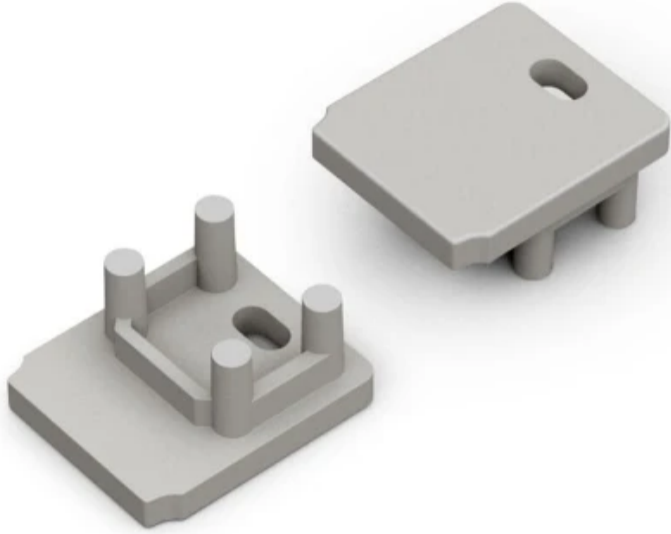

TOPMET

Symbol: H7999922

EAN: 5901597284598

HIDE10 blind met grijs gat

De HIDE10 blind met een grijs gat, het merk TOPMET, is een moderne oplossing voor de bescherming en bescherming van componenten van elektronische installaties. Gemaakt van hoogwaardig PMMA materiaal, garandeert het duurzaamheid en esthetische uitstraling. De functionaliteit maakt het perfect geïntegreerd in verschillende arrangementen. Het product heeft een minimalistisch ontwerp, waardoor de ruimte subtiel kan worden verrijkt zonder onnodige toevoegingen.

Technische gegevens

Parameter	Waarde
Garantie	1

Parameter	Waarde
-----------	--------

TOPMET

Symbol: H7999922

EAN: 5901597284598

HIDE10 blind met grijs gat

Technisch tekenen

TOPMET

Symbol: H7999922

EAN: 5901597284598

HIDE10 blind met grijs gat

Voorbeeldimplementatie