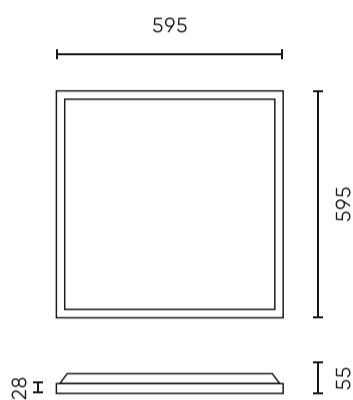

LED line PRIME

Symbol: 203457

EAN: 5905378203457

**Backlit Paneel 4000K 42W 6300lm IP20
60x60cm wit UGR<19 PRIME**

Technisch tekenen