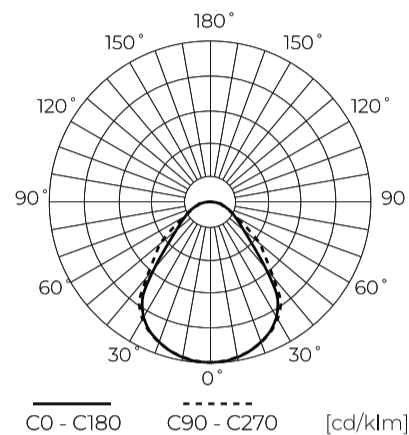

Lichtverdeling