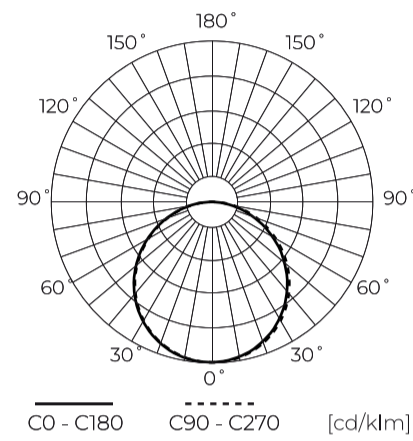

LED line PRIME

Symbol: 201248

EAN: 5905378201248

**Panel Backlit 4000K 40W 4800lm
60x60 cm wit PRIME 0-10V**

Technisch tekenen

Lichtverdeling