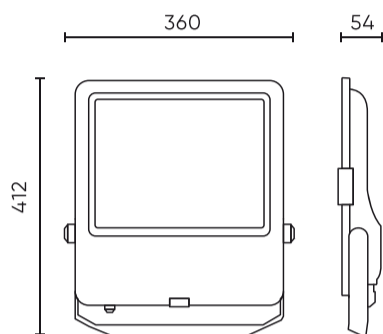

LED line PRIME

Symbol: 200357

EAN: 5905378200357

**FLOODLIGHT 4000K 200W 28000lm 30°
IP66 PRIME**

Technisch tekenen