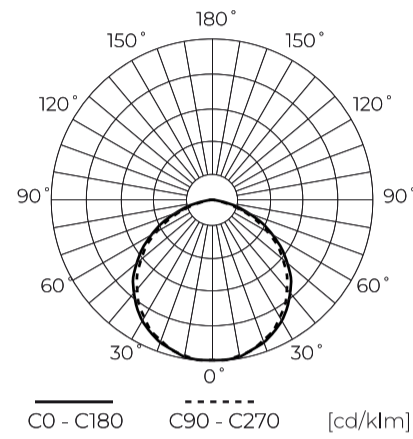

LED line LITE

Symbol: 248283

EAN: 5901583248283

**LED-lamp SMD 2700K 7W 550lm 230V
110° INSERT fi50mm DIM Keramiek LITE**

Technisch tekenen

Lichtverdeling