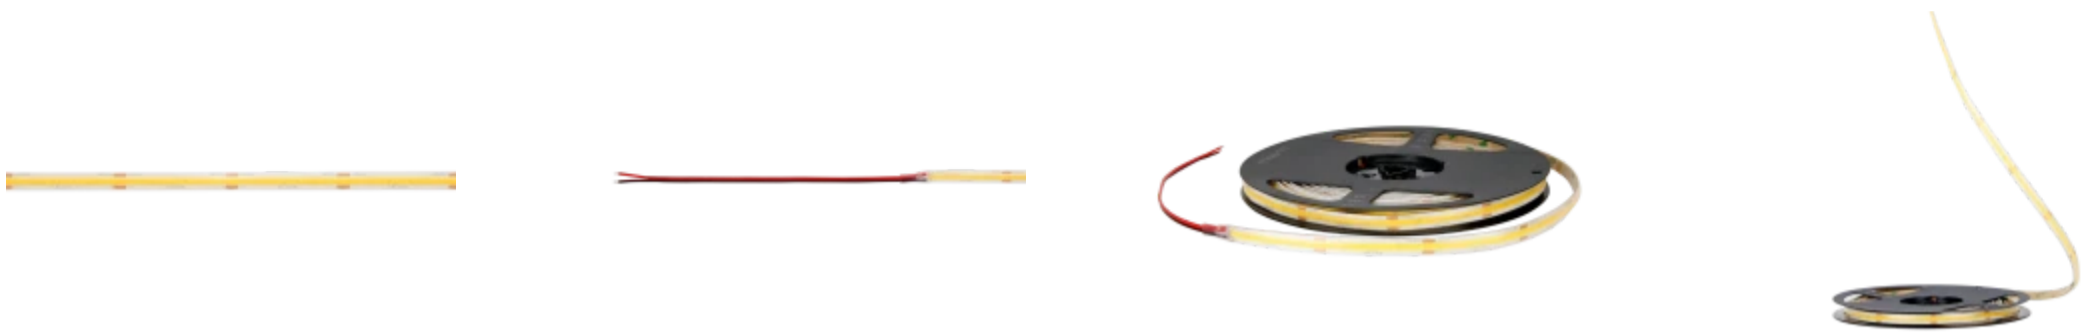

LED line PRIME

Symbol: 210936

EAN: 5905378210936

**LED tape 320 COB 24V 3000K 8W IP66
9mm 5m 800lm/m PRIME**

LED kabel PRIME 320 COB is een geavanceerd 8 watt licht geleverd met 24 V gelijkstroom. Het straalt een warm wit licht uit met een kleurtemperatuur van 3000 K en zorgt voor een aangename sfeer in elke omgeving. IP66 leklasse garandeert een hoge weerstand tegen water en stof, waardoor het ideaal is voor extern gebruik. Het heeft een lichtefficiëntie van 100 lm/W en een levensduur tot 50.000 uur.

Parameter	Waarde
Kabellengte	200 mm
Totale lichtstroom (meter)	800
Stroom (meter)	0,33
Stralingshoek	180
Diodetype	COB
Aantal diodes	1600
Compatibel dimmertype	PWM
Laminaat (kleur)	Wit
Aantal diodes (meter)	320
Soort plakband	3M 300 LSE
Bedrijfstemperatuur	-30÷45
Voor toepassingen	Binnen en buiten de kamers
Lengte	5000 mm
Breedte	9 mm
Hoogte	3,5 mm
Weegschaal	0,149 kg

LED line PRIME

Symbol: 210936

EAN: 5905378210936

**LED tape 320 COB 24V 3000K 8W IP66
9mm 5m 800lm/m PRIME**

Technisch tekenen

Lichtverdeling

Extra productfoto's

Logistieke gegevens

Individuele verpakking

Hoeveelheid	5 m
Weegschaal	0,188 kg

Bulkverpakkingen

Hoeveelheid	40
Breedte	380 mm
Hoogte	210 mm
Lengte	460 mm
Weegschaal	8,36 kg

Europallet

LED line PRIME

Symbol: 210936

EAN: 5905378210936