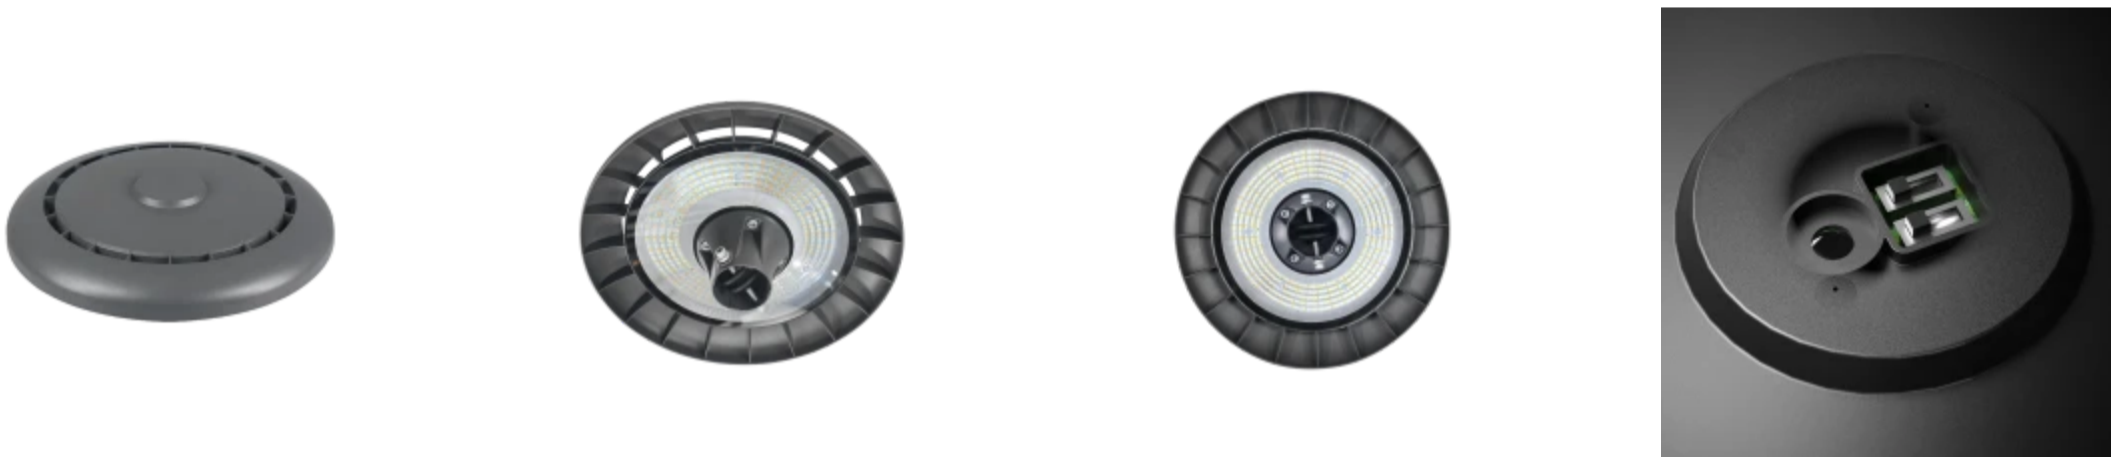

LED line LITE

Symbol: 209848

EAN: 5905378209848

**Parkverlichting Armatuur PARCLITE  
3CCT(3/4/6,5K) 50W 6000lm IP65 grijs  
LITE**

De PARCLITE 50W CCT parkarmatuur biedt een uitzonderlijk vermogen van 50 W en een lichtstroom van 6000 lm, wat zorgt voor uitstekende verlichtingsprestaties. De constructiematerialen, waaronder aluminium en gehard glas, garanderen een hoge weerstand tegen beschadigingen (IK08) en effectieve bescherming tegen weersomstandigheden (IP65). De lamp kenmerkt zich door een hoge energie-efficiëntie met een vermogensfactor van PF 0,9.

Parameter	Waarde
MacAdam's stappen	≤6
ULOR	2,3 %
Kabellengte	400 mm
Voedingsspanningsfrequentie	50/60Hz
Stralingshoek	100
Diodetype	SMD LED 2835
Aantal diodes	384
Vermogensfactor PF	0,9
Opwarmtijd lamp tot 60%	1
Bedrijfstemperatuur	-30÷50
Voor toepassingen	Buiten de kamers
Hoogte	117 mm
Diameter van de fitting	380 mm
Weegschaal	2,2 kg
Materiaal (behuizing)	Aluminium
Materiaal (lampenkap)	Gehard glas

LED line LITE

Symbol: 209848

EAN: 5905378209848

**Parkverlichting Armatuur PARKLITE  
3CCT(3/4/6,5K) 50W 6000lm IP65 grijs  
LITE**

**Technisch tekenen**

**Lichtverdeling**

**Extra productfoto's**

**Logistieke gegevens**