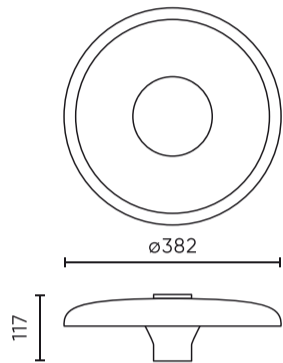

LED line LITE

Symbol: 209848

EAN: 5905378209848

**Parkverlichting Armatuur PARKLITE
3CCT(3/4/6,5K) 50W 6000lm IP65 grijs
LITE**

Technisch tekenen