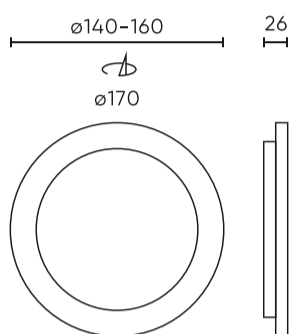

LED line LITE

Symbol: 200791

EAN: 5905378200791

**Downlight MOLLY 3000K 18W 1750lm
rond IP20 Wit LITE**

Ronde Downlight LED Molly van LED lijn LITE is een elegante 18W en 1750 lm lichtstroom behuizing. Dankzij de kleurtemperatuur bereikt 3000K aangenaam, warm licht, ideaal voor het creëren van een comfortabele sfeer. Het wordt gekenmerkt door een hoge lichtefficiëntie van 100 lm/W en Ra >80 kleurweergavefactor, die zorgt voor de natuurlijke verschijning van de verlichte objecten.

| Parameter | Waarde |
|-----------------------------|---------------------|
| MacAdam's stappen | ≤6 |
| Voedingsspanningsfrequentie | 50/60Hz |
| Stralingshoek | 110 |
| Diodetype | SMD LED 2835 |
| Aantal diodes | 60 |
| Vermogensfactor PF | 0,5 |
| Aantal aan/uit-cycli | 20000 |
| Bedrijfstemperatuur | -20÷40 |
| Voor toepassingen | Binnen in de kamers |
| Grootte van het montagegat | 140-160 |
| Hoogte | 26 |
| Diameter van de fitting | 170 mm |
| Weegschaal | 0,128 kg |
| Materiaal (behuizing) | Polycarbonaat |

LED line LITE

Symbol: 200791

EAN: 5905378200791

**Downlight MOLLY 3000K 18W 1750lm
rond IP20 Wit LITE**

Technisch tekenen

Lichtverdeling

Extra productfoto's

Logistieke gegevens

Individuele verpakking

| | |
|-------------|----------|
| Hoeveelheid | 1 |
| Breedte | 176 mm |
| Hoogte | 35 mm |
| Lengte | 175 mm |
| Weegschaal | 0,182 kg |

Bulkverpakkingen

| | |
|-------------|----------------------|
| Hoeveelheid | 60 |
| Breedte | 390 mm |
| Hoogte | 374 mm |
| Lengte | 551 mm |
| Volume | 0,036 m ³ |
| Weegschaal | 11,3 kg |