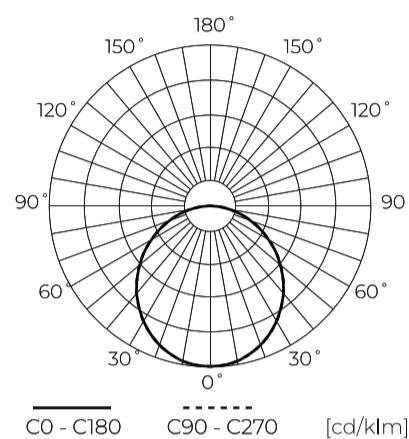

Technische gegevens

| Parameter | Waarde |
|-------------------------------------|----------------|
| Energie-efficiëntieklasse 2019/2015 | D |
| Garantie | 3 |
| Stroom | • 18 W |
| Spanning | • 170-260 V AC |
| Lichtkleurtemperatuur | • 3000 K |
| Lichte kleur | Wit |
| Kleurweergave-index Ra | 80 |
| Dichtheidsklasse | IP20 |
| Elektrische beschermingsklasse | II |
| Lichtopbrengst | 100 |
| Totale lichtstroom | 1750 |
| Behoudfactor van de lichtstroom | 96 |
| Houdbaarheid L70B50 | 30 000 h |
| Duurzaamheidsfactor | 0.9 |

| Parameter | Waarde |
|-----------------------------|---------------------|
| MacAdam's stappen | ≤6 |
| Voedingsspanningsfrequentie | 50/60Hz |
| Stralingshoek | 110 |
| Diodetype | SMD LED 2835 |
| Aantal diodes | 60 |
| Vermogensfactor PF | 0,5 |
| Aantal aan/uit-cycli | 20000 |
| Bedrijfstemperatuur | -20÷40 |
| Voor toepassingen | Binnen in de kamers |
| Grootte van het montagegat | 140-160 |
| Hoogte | 26 |
| Diameter van de fitting | 170 mm |
| Weegschaal | 0,128 kg |
| Materiaal (behuizing) | Polycarbonaat |

LED line LITE

Symbol: 200791

EAN: 5905378200791

**Downlight MOLLY 3000K 18W 1750lm
rond IP20 Wit LITE**

Technisch tekenen

Lichtverdeling

Extra productfoto's

Logistieke gegevens