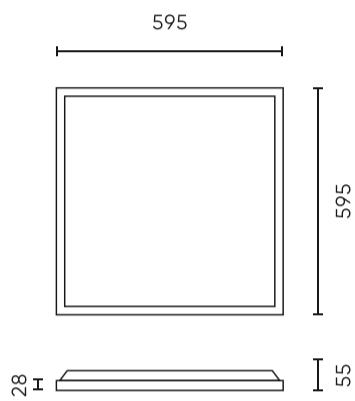

LED line PRIME

Symbol: 201255

EAN: 5905378201255

**Backlit Paneel 4000K 28W 4000lm IP20
60x60cm wit PRIME**

Technisch tekenen