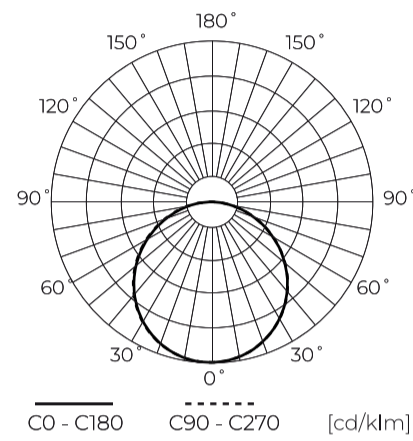

Lichtverdeling