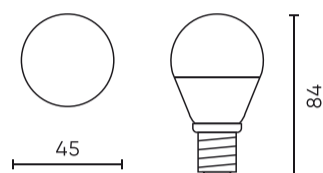

LED line LITE

Symbol: 247255

EAN: 5901583247255

**LED-lamp E27 3000K 6W 510lm 230V
240 ° A60 PC LITE**

Technisch tekenen