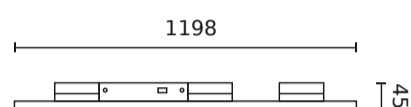

Parameter	Waarde
Voedingsspanningsfrequentie	50/60Hz
Stralingshoek	90
Diodetype	SMD 2835
Aantal diodes	192
Vermogensfactor PF	0,9
Opwarmtijd lamp tot 60%	1
Bedrijfstemperatuur	-20÷40
Voor toepassingen	Binnen in de kamers
Lengte	1198 mm
Breedte	66 mm
Hoogte	45 mm
Weegschaal	1,4 kg

LED line PRIME

Symbol: 218284

EAN: 5905378218284

**Track light Linear LUMICANTO 30-42W
3CCT(3K/4K/6K) 90° IP20 120cm zwart
PRIME**

Technisch tekenen

Lichtverdeling

Extra productfoto's

Logistieke gegevens

Individuele verpakking

Hoeveelheid	
Breedte	55 mm
Hoogte	75 mm
Lengte	1205 mm
Weegschaal	1,6 kg

Bulkverpakkingen

Hoeveelheid	10
Breedte	290 mm
Hoogte	170 mm
Lengte	1220 mm
Weegschaal	15,2 kg

Europallet

Hoeveelheid	160
Hoogte	140 cm
Hoeveelheid in laag	160
Aantal lagen	1
Hoeveelheid: Europallet	16
Weegschaal	270 kg