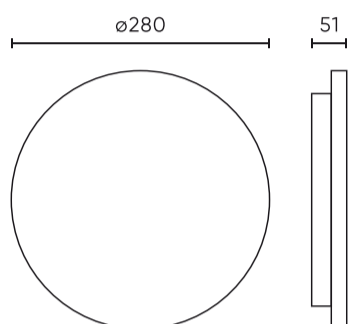

LED line PRIME

Symbol: 201149

EAN: 5905378201149

**Plafonlamp ACTON 4000K 24W 2600lm
rond IP54 wit PRIME bewegingssensor**

Technisch tekenen