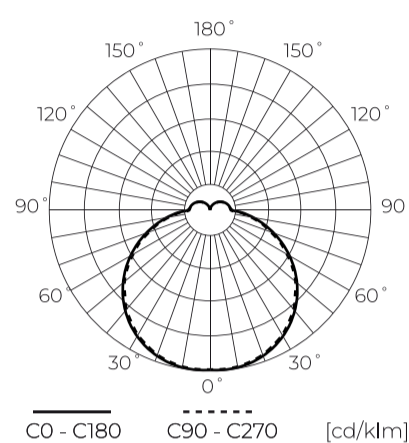

Lichtverdeling