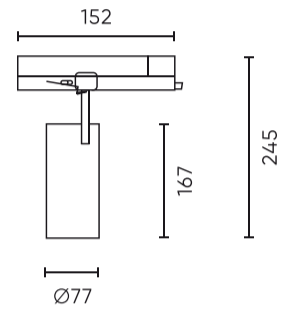

Technisch tekenen

Lichtverdeling

Extra productfoto's

Logistieke gegevens

Individuele verpakking

Breedte	85 mm
Hoogte	257 mm
Lengte	186 mm
Weegschaal	0,75 kg

Bulkverpakkingen

Hoeveelheid	20
Breedte	385 mm
Hoogte	150 mm
Lengte	530 mm
Volume	0,030 m3
Weegschaal	15,5 kg

Europallet

Hoeveelheid	320
Hoogte	1,90 m
Hoeveelheid in laag	320
Aantal lagen	3
Hoeveelheid: Europallet	16
Weegschaal	769 kg

LED line PRIME

Symbol: 210516

EAN: 5905378210516

**Track light LUMICANTO 14-29W CCT
36/60° wit PRIME**