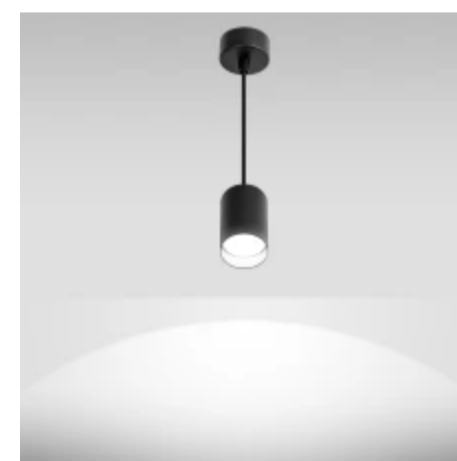

LED line LITE

Symbol: 478290

EAN: 5907777478290

**Hangende plafondarmatuur PIPE GU10 rond IP20 zwart LITE**

De gemonteerde LED-lijn PIPE in zwart combineert modern design met functionaliteit. Gemaakt van hoogwaardig aluminium, het wordt gekenmerkt door poeder schilderen, die weerstand biedt tegen schade en esthetische uitstraling. Met het montagesysteem kunt u de kabellengte eenvoudig aanpassen tot 100 cm, wat de flexibiliteit van de installatie vergroot. De aanbevolen lichtbron is GU10-lampen met een maximaal vermogen van 10W. Het product is gedekt door een 3 jaar garantie en voldoet aan de PN-EN IEC en IP20 normen.

Parameter	Waarde
Classificatie van het basismateriaal voor installatie	F
Installatie van het verlichte object	0.5 m
Installatiemethode	opbouw
Hoogte	85
Diameter van de bron die aan de houder is toegewezen	50 mm
Diameter van de fitting	55
Materiaal (behuizing)	Aluminium

LED line LITE

Symbol: 478290

EAN: 5907777478290

**Hangende plafondarmatuur PIPE GU10  
rond IP20 zwart LITE**

**Technisch tekenen**

**Lichtverdeling**

**Extra productfoto's**

**Logistieke gegevens**