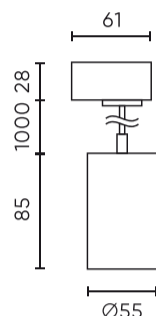

LED line LITE

Symbol: 478290

EAN: 5907777478290

**Hangende plafondarmatuur PIPE GU10
rond IP20 zwart LITE**

Technisch tekenen