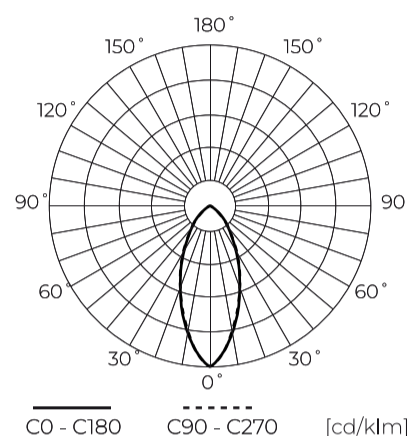

Technische gegevens

| Parameter | Waarde |
|---------------------------------------------------------------------------|----------------|
| Energie-efficiëntieklasse 2019/2015 | F |
| Garantie | 5 |
| Stroom | • 7 W |
| Spanning | • 220-240 V AC |
| Lichtkleurtemperatuur | • 4000 K |
| Lichte kleur | Wit |
| Kleurweergave-index Ra | 85 |
| Dichtheidsklasse | IP20 |
| IK-beschermingsklasse | 03 |
| Elektrische beschermingsklasse | II |
| Lichtopbrengst | 100 |
| Totale lichtstroom | 700 |
| Behoudfactor van de lichtstroom | 96 |
| Houdbaarheid L70B50 | 50 000 h |
| L80B* – verschil B10–B50 ≈ 1 % (volgens LightingEurope) – verwaarloosbaar | 35000 h |
| Duurzaamheidsfactor | 0.9 |
| Dimfunctie | 1-10 |
| MacAdam's stappen | ≤3 |
| Maximale uitgangsstroom | 0,15 |

| Parameter | Waarde |
|----------------------------|----------------------|
| Kabellengte | 150 mm |
| Stralingshoek | 60 |
| Diodetype | COB |
| Aantal diodes | 1 |
| Duurzaamheid | 50 000 h |
| Vermogensfactor PF | 0,8 |
| Aantal aan/uit-cycli | 50000 |
| Opwarmtijd lamp tot 60% | 1 |
| Bedrijfstemperatuur | -5÷40 |
| Voor toepassingen | Binnen in de kamers |
| Installatiemethode | pen-en-gatverbinding |
| Grootte van het montagegat | 80 |
| Hoogte | 33 |
| Diameter van de fitting | 88 mm |
| Weegschaal | 0,26 |
| Controle | 1-10V |
| Materiaal (behuizing) | Aluminium |
| Materiaal (lampenkap) | Polycarbonaat |

LED line PRIME

Symbol: 477477

EAN: 5907777477477

**Downlight QUANTUM 4000K 7W 700lm
rond IP20 Wit 1-10V**

Technisch tekenen

Lichtverdeling

Extra productfoto's

Logistieke gegevens