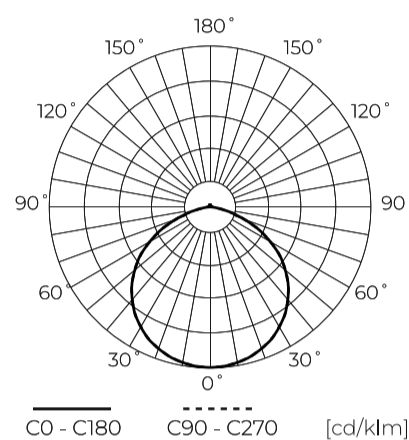

Lichtverdeling