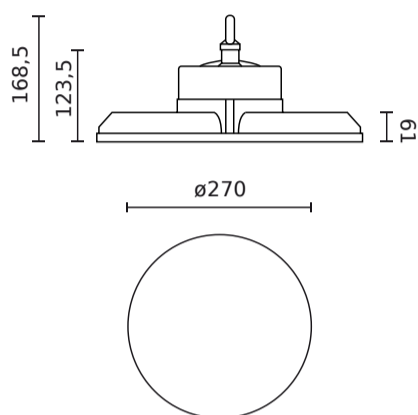

LED line PRIME

Symbol: 219724

EAN: 5905378219724

**Highbay Armatuur SERON 3CCT
(3/4/5,7K) 200/160/120W 28000lm 120°
IP65 zwart PRIME**

Technisch tekenen