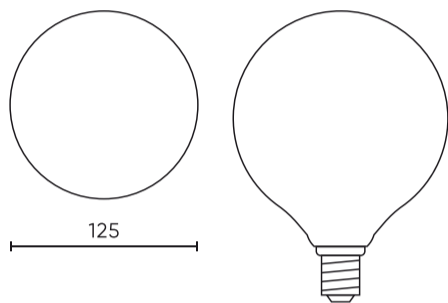

LED line PRIME

Symbol: 202382

EAN: 5905378202382

**LED-lamp E27 1800K 4W 150lm 230V
360 ° FILAMENT G125 DIM Grafietglas
PRIME**

Technisch tekenen

Lichtverdeling

Extra productfoto's

Logistieke gegevens

Individuele verpakking

Hoeveelheid	1
Breedte	64 mm
Hoogte	127 mm
Lengte	64 mm
Weegschaal	0,11 kg

Bulkverpakkingen

Hoeveelheid	20
Breedte	540 mm
Hoogte	210 mm
Lengte	685 mm
Volume	0,077 m ³
Weegschaal	4,82 kg

Europallet

Hoogte	1890 mm
Hoeveelheid in laag	40
Aantal lagen	9
Hoeveelheid: Europallet	360
Weegschaal	76,5 kg

LED line PRIME

Symbol: 202382

EAN: 5905378202382

**LED-lamp E27 1800K 4W 150lm 230V
360 ° FILAMENT G125 DIM Grafietglas
PRIME**