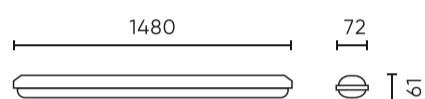

LED line PRIME

Symbol: 479600

EAN: 5907777479600

**Hermetische armatuur LINKER 4000K
55W 8250lm IP65 150cm grijs PRIME**

Technisch tekenen