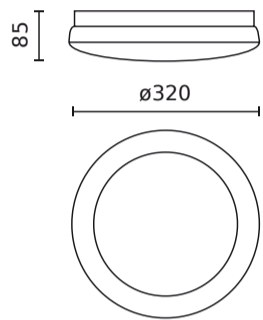

LED line PRIME

Symbol: 218741

EAN: 5905378218741

**Plafonlamp LEDIS 3CCT(3K/4K/6K)
12/16W 1600lm rond IP65 wit PRIME
noodverlichtingsmodule AW 3h AT**

Technisch tekenen