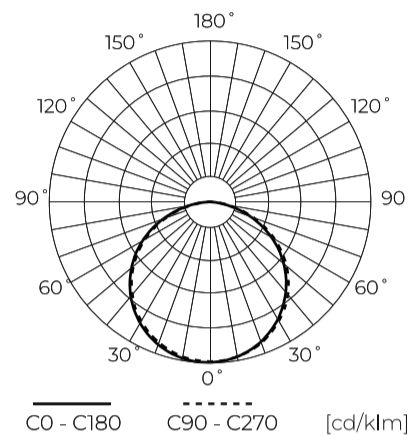

Lichtverdeling