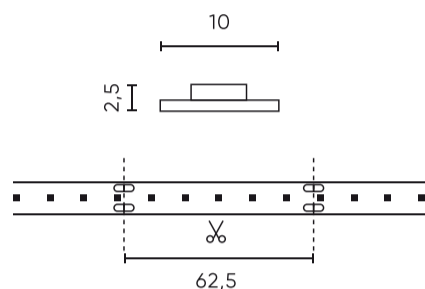

LED line PRIME

Symbol: 479983

EAN: 5907777479983

**LED tape 720/5m SMD 24V 2700K 6,5W
IP20 10mm 5m 1300lm/m PRIME**

Technisch tekenen