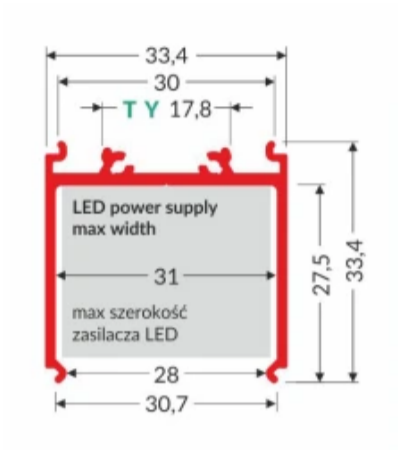

Technische gegevens

Parameter	Waarde
Garantie	1

Parameter	Waarde
Lengte	2000

TOPMET

Symbol: V3300000

EAN: 5901597240310

VARIO power profile30-08 2000 alu.sur.

Technisch tekenen

Lichtverdeling

Extra productfoto's

Logistieke gegevens

Individuele verpakking

Breedte	2000 mm
Hoogte	0 mm
Lengte	0 mm
Weegschaal	0,762 kg

Bulkverpakkingen

Hoeveelheid	20
Hoogte	0 mm
Lengte	200 mm
Weegschaal	0 kg