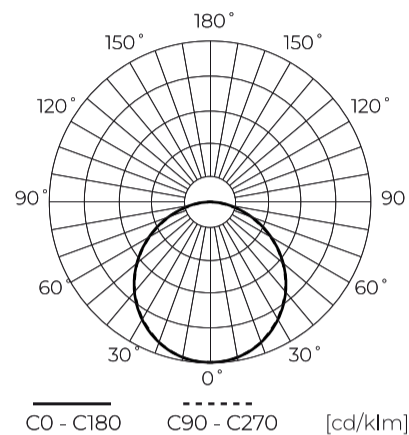

Lichtverdeling