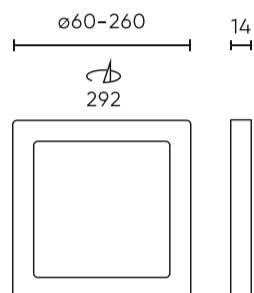

Parameter	Waarde
Stralingshoek	120
LGP	PMMA
Diodetype	SMD2835
Aantal diodes	112
Vermogensfactor PF	0,7
Aantal aan/uit-cycli	50000
Opwarmtijd lamp tot 60%	1
Bedrijfstemperatuur	-5÷40
Voor toepassingen	Binnen in de kamers
Grootte van het montagegat	60-260
Lengte	292
Breedte	292
Hoogte	14
Materiaal (behuizing)	Polyamide
Materiaal (lampenkap)	Polystyreen

LED line LITE

Symbol: 249471

EAN: 5901583249471

**Downlight EASY FIX 2700K 24W 2150lm
vierkant IP20 29,5x29,5cm Wit LITE**

Technisch tekenen

Lichtverdeling

Extra productfoto's

Logistieke gegevens

Individuele verpakking

Hoeveelheid	1
Breedte	292 mm
Hoogte	14 mm
Lengte	292 mm
Weegschaal	0,83 kg

Bulkverpakkingen

Hoeveelheid	10
Breedte	320 mm
Hoogte	315 mm
Lengte	430 mm
Volume	0,043 m ³
Weegschaal	11,2 kg
Reacties	

Europallet

Hoeveelheid	180
Hoogte	1890 mm
Hoeveelheid in laag	40
Aantal lagen	6
Hoeveelheid: Europallet	240
Weegschaal	268,8 kg

LED line LITE

Symbol: 249471

EAN: 5901583249471

**Downlight EASY FIX 2700K 24W 2150lm
vierkant IP20 29,5x29,5cm Wit LITE**