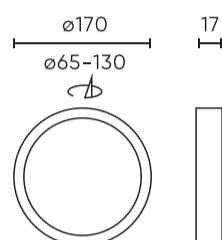

Parameter	Waarde
MacAdam's stappen	≤6
Voedingsspanningsfrequentie	50/60Hz
Stralingshoek	120
Diodetype	SMD2835
Aantal diodes	84
Vermogensfactor PF	0,8
Aantal aan/uit-cycli	15000
Opwarmtijd lamp tot 60%	1
Bedrijfstemperatuur	-20÷40
Installatiemethode	3in1 opbouw, inbouw, pendel
Grootte van het montagegat	65-130
Hoogte	17 mm
Diameter van de fitting	170 mm
Weegschaal	0,27 kg

LED line LITE

Symbol: 209954

EAN: 5905378209954

**Downlight EASY FLEX 3CCT(3K/4K/5K)
9/12/15W 1050lm rond IP20 zwart LITE**

Technisch tekenen

Lichtverdeling

Extra productfoto's

Logistieke gegevens

Individuele verpakking

Breedte	31 mm
Hoogte	175 mm
Lengte	175 mm
Weegschaal	0,29 kg

Bulkverpakkingen

Hoeveelheid	40
Breedte	365 mm
Hoogte	335 mm
Lengte	370 mm
Weegschaal	13,08 kg

Europallet

Hoeveelheid	1200
Hoogte	1,9 m
Hoeveelheid: Europallet	30
Weegschaal	430 kg