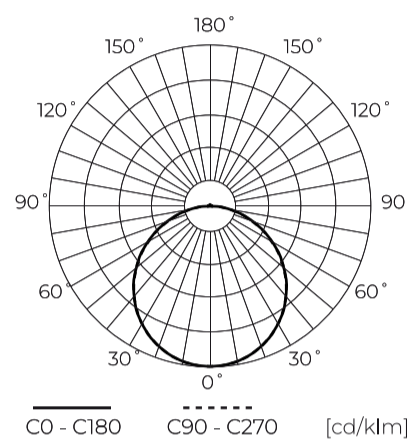

Technische gegevens

Parameter	Waarde
Energie-efficiëntieklasse 2019/2015	E
Garantie	3
Stroom	<ul style="list-style-type: none"> • 9 W • 12 W • 15 W
Spanning	<ul style="list-style-type: none"> • 220-240 V AC
Lichtkleurtemperatuur	<ul style="list-style-type: none"> • 3000 K • 4000 K • 5000 K
Lichte kleur	CCT
Kleurweergave-index Ra	80
Dichtheidsklasse	IP20
IK-beschermingsklasse	05
Elektrische beschermingsklasse	II
Lichtopbrengst	70
Totale lichtstroom	1050
Behoudfactor van de lichtstroom	96
Houdbaarheid L70B50	30 000 h
Duurzaamheidsfactor	0.9

Parameter	Waarde
MacAdam's stappen	≤6
Voedingsspanningsfrequentie	50/60Hz
Stralingshoek	120
Diodetype	SMD2835
Aantal diodes	84
Vermogensfactor PF	0,8
Aantal aan/uit-cycli	15000
Opwarmtijd lamp tot 60%	1
Bedrijfstemperatuur	-20÷40
Installatiemethode	3in1 opbouw, inbouw, pendel
Grootte van het montagegat	65-130
Hoogte	17 mm
Diameter van de fitting	170 mm
Weegschaal	0,27 kg

LED line LITE

Symbol: 209954

EAN: 5905378209954

**Downlight EASY FLEX 3CCT(3K/4K/5K)
9/12/15W 1050lm rond IP20 zwart LITE**

Technisch tekenen

Lichtverdeling

Extra productfoto's

Logistieke gegevens