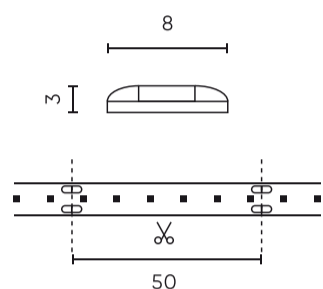

LED line LITE

Symbol: 240294

EAN: 5901583240294

**LED strip 300/5m SMD 12V GREEN 4.8W  
IP65 8mm 5m LITE**

LED 300 SMD van LED-lijn LITE is een innovatieve lichtbron die zich onderscheidt door zijn groene kleur en productiviteit van 4.8 W. Het werkt op een spanning van 12 V DC en wordt gekenmerkt door een hoge graad van bescherming IP65, die weerstand biedt tegen water en vocht. Dankzij het gebruik van SMD3528 diodes en duurzaam wit laminaat garandeert het product een gelijkmatige oppervlakteverlichting.

LED line LITE

Symbol: 240294

EAN: 5901583240294

**LED strip 300/5m SMD 12V GREEN 4.8W  
IP65 8mm 5m LITE**

**Technisch tekenen**

**Lichtverdeling**

**Extra productfoto's**

**Logistieke gegevens**

**Individuele verpakking**

Hoeveelheid	5 m
Breedte	180 mm
Hoogte	20 mm
Lengte	180 mm
Weegschaal	0,196 kg

**Bulkverpakkingen**

Hoeveelheid	40
Breedte	320 mm
Hoogte	180 mm
Lengte	360 mm
Volume	0,020 m <sup>3</sup>
Weegschaal	7,66 kg
Reacties	

**Europallet**

Hoeveelheid	12000 m
Hoogte	1800 mm
Hoeveelheid in laag	240
Aantal lagen	10
Hoeveelheid: Europallet	2400
Weegschaal	484,6 kg

---

LED line LITE

Symbol: 240294

EAN: 5901583240294

**LED strip 300/5m SMD 12V GREEN 4.8W  
IP65 8mm 5m LITE**