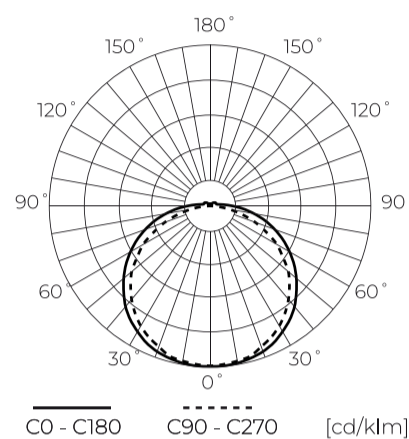

Lichtverdeling