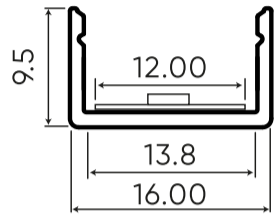

LED line PRIME

Symbol: 218048

EAN: 5905378218048

Aluminium profiel zwart 3m - PRIME set

Technisch tekenen