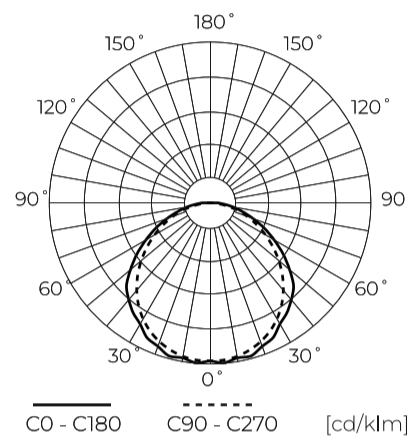

LED line PRIME

Symbol: 203754-LAW3HAT

EAN: 5905378220881

**LED line hermetische armatuur LINKER
4000K 40W 6000lm IP65 120cm zwart
PRIME noodmodule LAW 3h AT**

Technisch tekenen

Lichtverdeling