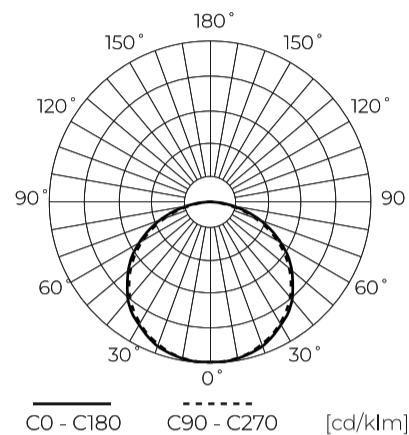

Technische gegevens

Parameter	Waarde
Energie-efficiëntieklasse 2019/2015	G
Garantie	5
Stroom	• 4.8 W / m
Spanning	• 12 V DC
Lichtkleurtemperatuur	• 4000 K
Lichte kleur	Wit
Kleurweergave-index Ra	80
Dichtheidsklasse	IP20
Snijgedeelte	5 cm
Lichtopbrengst	88
Behoudfactor van de lichtstroom	96
Houdbaarheid L70B50	50 000 h
L80B* - verschil B10-B50 ≈ 1 % (volgens LightingEurope) - verwaarloosbaar	35000 h
Duurzaamheidsfactor	0.9
Dimfunctie	PWM
MacAdam's stappen	≤3

Parameter	Waarde
Totale lichtstroom (meter)	420
Stroom (meter)	0,4
Stralingshoek	120
Diodetype	SMD3528
Compatibel dimmertype	PWM
Laminaat (kleur)	Wit
Aantal diodes (meter)	60
Soort plakband	3M 300 LSE
Duurzaamheid	100 000 h
Aantal aan/uit-cycli	50000
Opwarmtijd lamp tot 60%	1
Bedrijfstemperatuur	-20÷45
Voor toepassingen	Binnen in de kamers
Lengte	5000 mm
Breedte	6 mm
Hoogte	2,5

LED line LITE

Symbol: 246494

EAN: 5901583246494

**LED-strip 300/5m SMD 12V 4000K 4.8W
IP20 TWIST 6mm 5m 420lm/m PRIME**

Technisch tekenen

Lichtverdeling

Extra productfoto's

Logistieke gegevens

Europallet

Hoeveelheid	12000 m
Hoogte	1800 mm
Hoeveelheid in laag	240
Aantal lagen	10
Hoeveelheid: Europallet	2400
Weegschaal	349 kg

LED line LITE

Symbol: 246494

EAN: 5901583246494

**LED-strip 300/5m SMD 12V 4000K 4.8W
IP20 TWIST 6mm 5m 420lm/m PRIME**