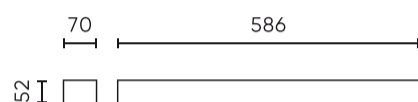

LED line PRIME

Symbol: 204027

EAN: 5905378204027

**Lineaire armatuur FUSION 4000K 20W  
2600lm LR40° IP20 60cm wit PRIME**

**Technisch tekenen**

**Lichtverdeling**

**Extra productfoto's**

**Logistieke gegevens**