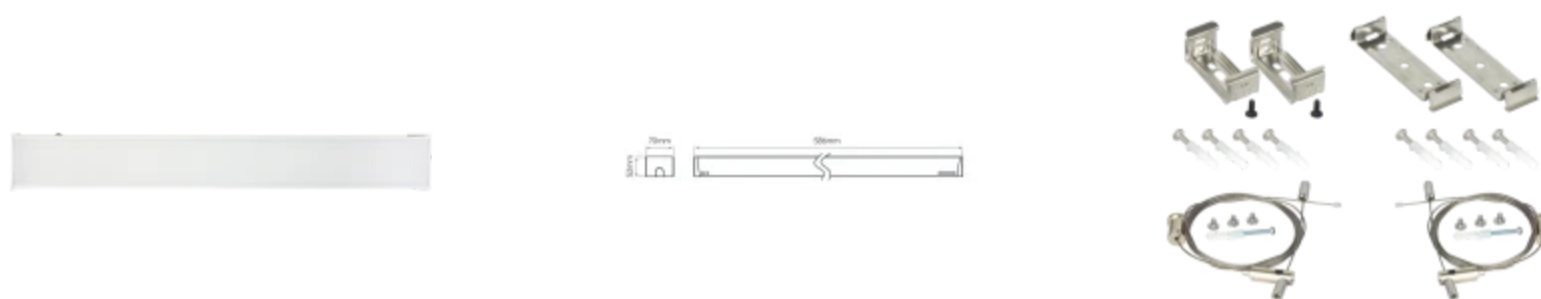

LED line PRIME

Symbol: 204027

EAN: 5905378204027

**Lineaire armatuur FUSION 4000K 20W  
2600lm LR40° IP20 60cm wit PRIME**

**Technisch tekenen**

**Lichtverdeling**

**Extra productfoto's**

**Logistieke gegevens**