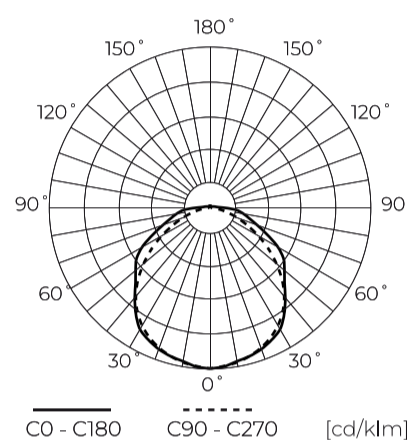

Parameter	Waarde
Stralingshoek	120
Sensortype	Magnetron
Vermogensfactor PF	0,9
Aantal aan/uit-cycli	50000
Opwarmtijd lamp tot 60%	1
Bedrijfstemperatuur	-25÷45
Voor toepassingen	Binnen en buiten de kamers
Lengte	1510 mm
Breedte	80 mm
Hoogte	69 mm
Weegschaal	2,08 kg
Levensduur van de batterij	3 h
Materiaal (behuizing)	Polycarbonaat
Materiaal (lampenkap)	Polycarbonaat
Noodmodule	• JA

**Extra productfoto's**

**Logistieke gegevens**

**Individuele verpakking**

Hoeveelheid	1
Breedte	85 mm
Hoogte	70 mm
Lengte	1515 mm
Weegschaal	2,15 kg

**Bulkverpakkingen**

Hoeveelheid	9
Breedte	273 mm
Hoogte	242 mm
Lengte	1532 mm
Weegschaal	22,9 kg