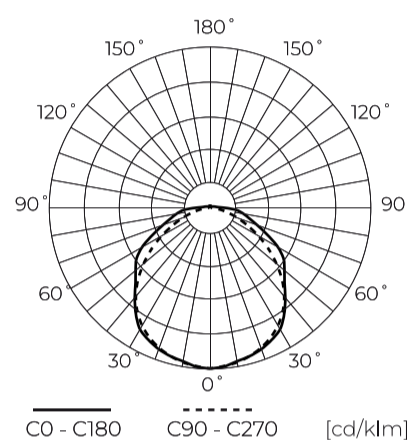

Parameter	Waarde
Stralingshoek	120
Sensortype	Magnetron
Vermogensfactor PF	0,9
Aantal aan/uit-cycli	50000
Opwarmtijd lamp tot 60%	1
Bedrijfstemperatuur	-25÷45
Voor toepassingen	Binnen en buiten de kamers
Lengte	1510 mm
Breedte	80 mm
Hoogte	69 mm
Weegschaal	2,08 kg
Levensduur van de batterij	3 h
Materiaal (behuizing)	Polycarbonaat
Materiaal (lampenkap)	Polycarbonaat
Noodmodule	• JA

Extra productfoto's

Logistieke gegevens

Individuele verpakking

Hoeveelheid	1
Breedte	85 mm
Hoogte	70 mm
Lengte	1515 mm
Weegschaal	2,15 kg

Bulkverpakkingen

Hoeveelheid	9
Breedte	273 mm
Hoogte	242 mm
Lengte	1532 mm
Weegschaal	22,9 kg